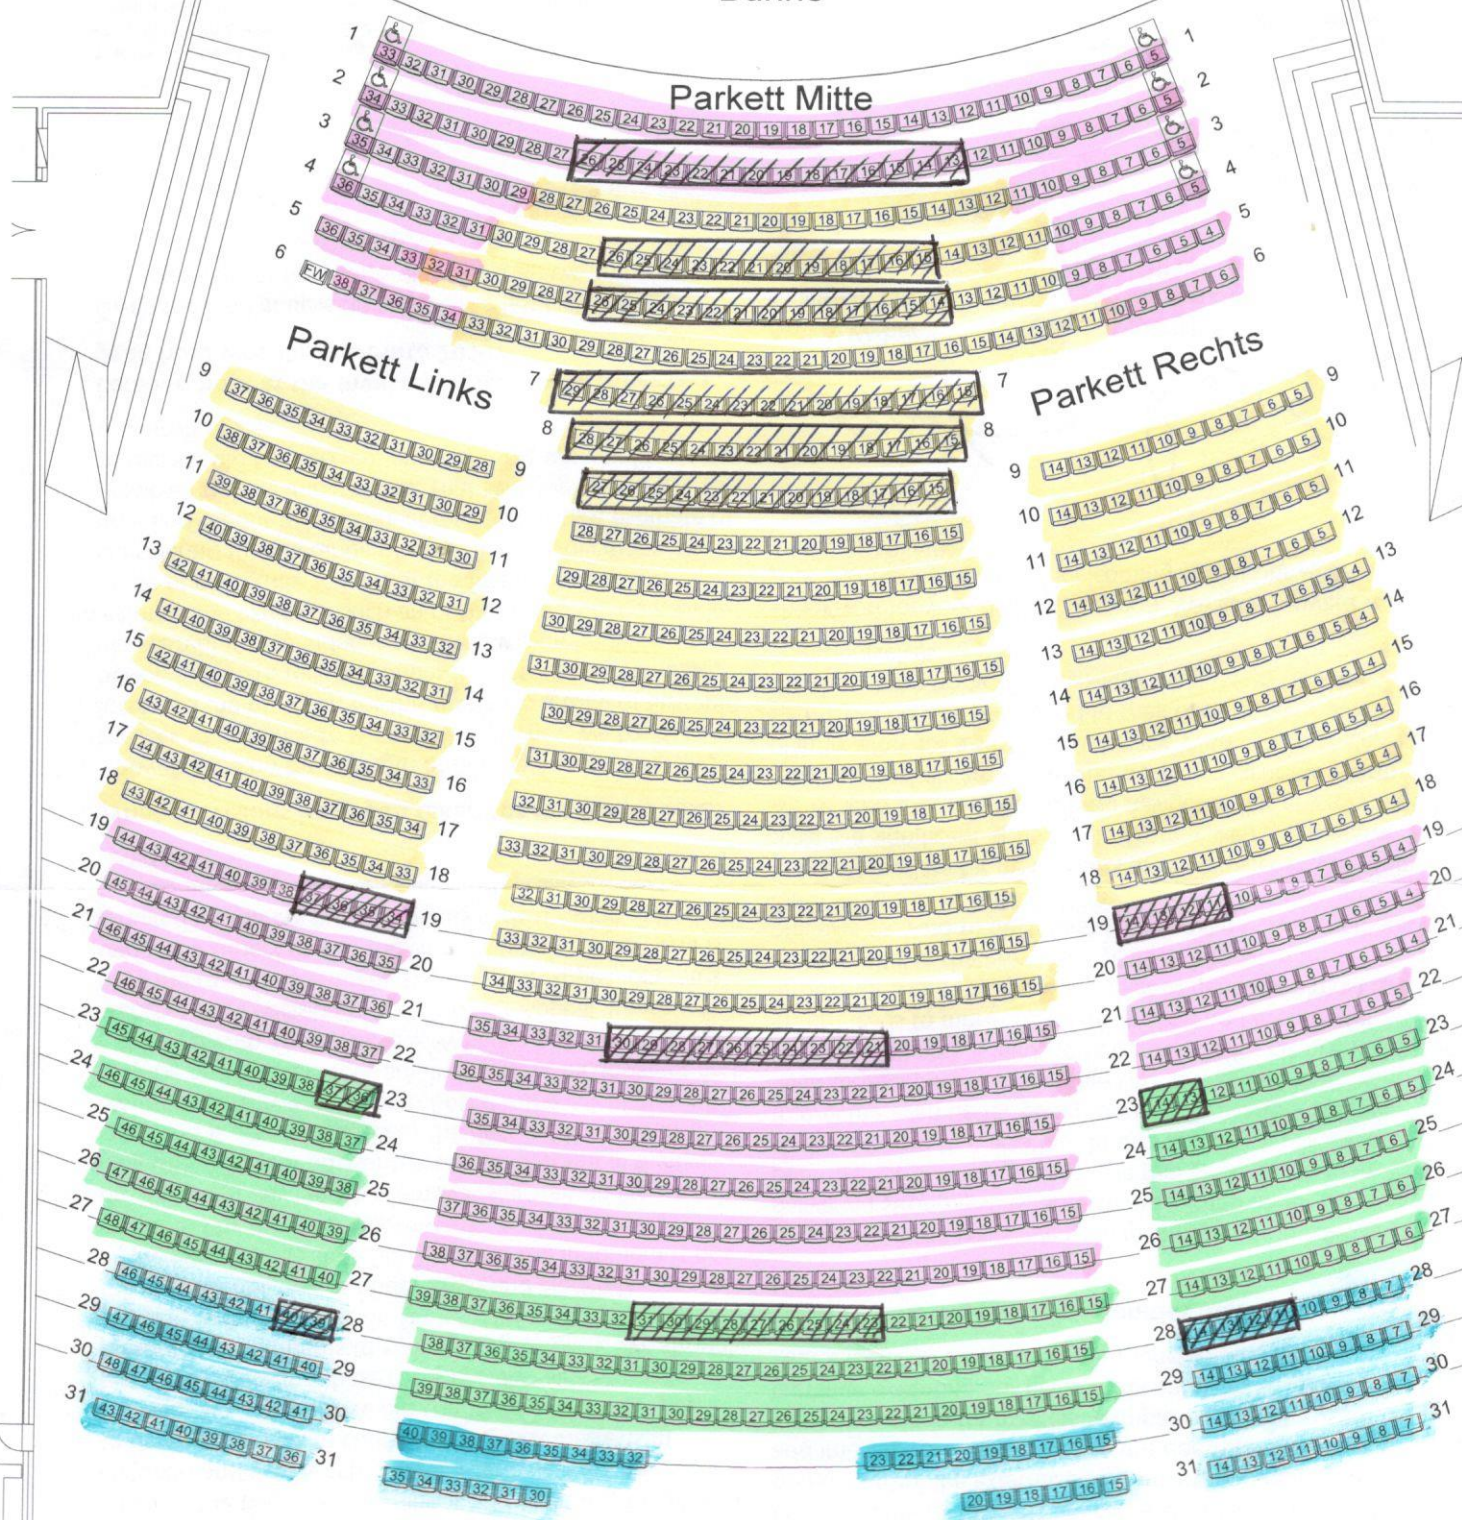

Bestuhlungsplan Parkett - Musical Theater Basel

Bühne

Parkett Mitte

Parkett Links

Parkett Rechts

- CHF 90.-
- CHF 75.-
- CHF 60.-
- CHF 40.-